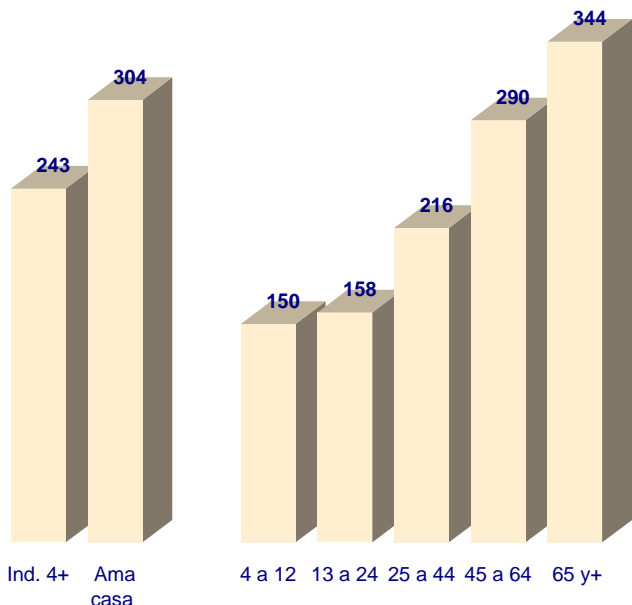

Evolución del consumo de TV por Comunidades Autónomas

	Uni 07 (000)	Ene06	Feb06	Mar06	Abr06	May06	Jun06	Jul06	Ago06	Sep06	Oct06	Nov06	Dic06	Ene07
P,ByC	42022	244	240	231	213	211	210	187	174	207	224	235	235	243
PyB	40137	246	241	232	215	212	211	187	174	208	225	237	237	245
And.	7445	261	256	244	225	219	219	197	193	216	232	246	249	260
Cat.	6679	247	244	239	228	227	222	203	184	226	233	234	235	241
Eus.	2031	239	233	229	207	211	211	186	159	203	211	224	230	243
Gal.	2630	218	215	210	188	184	190	173	168	192	210	219	216	216
Mad.	5746	226	223	217	196	194	196	166	143	193	214	230	223	235
Val.	4487	260	251	241	225	228	229	194	171	220	234	251	247	255
CLM.	1829	245	237	226	214	207	200	177	171	198	212	231	233	244
Can.	1885	208	208	197	190	190	193	172	163	183	191	190	195	207
Ara.	1211	.	.	.	.	.	.	.	.	.	.	264	259	267
Ast.	1025	.	.	.	.	.	.	.	.	.	.	243	248	248
Bal.	957	.	.	.	.	.	.	.	.	.	.	239	246	247
Mur.	1279	.	.	.	.	.	.	.	.	.	.	231	228	240
Res.	4818	247	243	233	212	208	204	183	178	201	227	234	234	240

Individuos de 4 y más años

Consumo de TV por targets

Edades