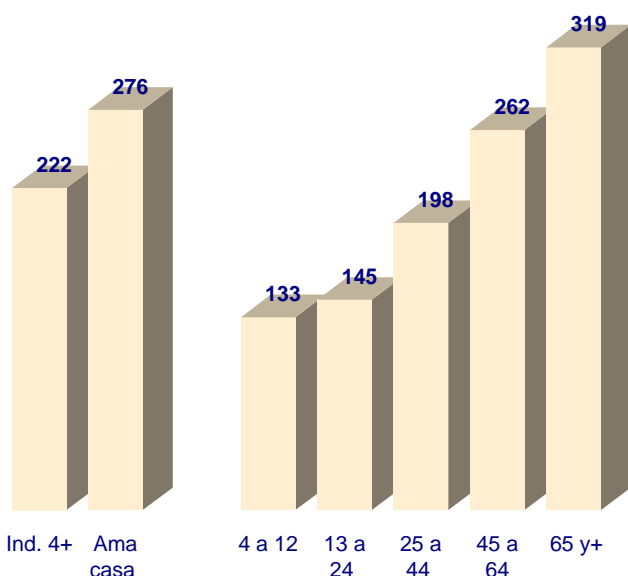

Evolución del consumo de TV por Comunidades Autónomas

	Univ.	May06	Jun06	Jul06	Ago06	Sep06	Oct06	Nov06	Dic06	Ene07	Feb07	Mar07	Abr07	May07
P,ByC	42022	211	210	187	174	207	224	235	235	243	241	232	225	222
PyB	40137	212	211	187	174	208	225	237	237	245	242	234	226	223
And.	7445	219	219	197	193	216	232	246	249	260	263	248	240	231
Cat.	6679	227	222	203	184	226	233	234	235	241	239	240	236	233
Eus.	2031	211	211	186	159	203	211	224	230	243	233	230	217	224
Gal.	2630	184	190	173	168	192	210	219	216	216	218	210	194	201
Mad.	5746	194	196	166	143	193	214	230	223	235	228	215	204	213
Val.	4487	228	229	194	171	220	234	251	247	255	248	242	241	236
CLM.	1829	207	200	177	171	198	212	231	233	244	240	228	225	208
Can.	1885	190	193	172	163	183	191	190	195	207	208	203	199	196
Ara.	1211	.	.	.	.	.	.	264	259	267	273	260	255	250
Ast.	1025	.	.	.	.	.	.	243	248	248	243	224	218	226
Bal.	957	.	.	.	.	.	.	239	246	247	244	253	242	214
Mur.	1279	.	.	.	.	.	.	231	228	240	229	225	231	215
Res.	4818	208	204	183	178	201	227	234	234	240	238	227	215	214

Individuos de 4 y más años

Consumo de TV por targets

Edades