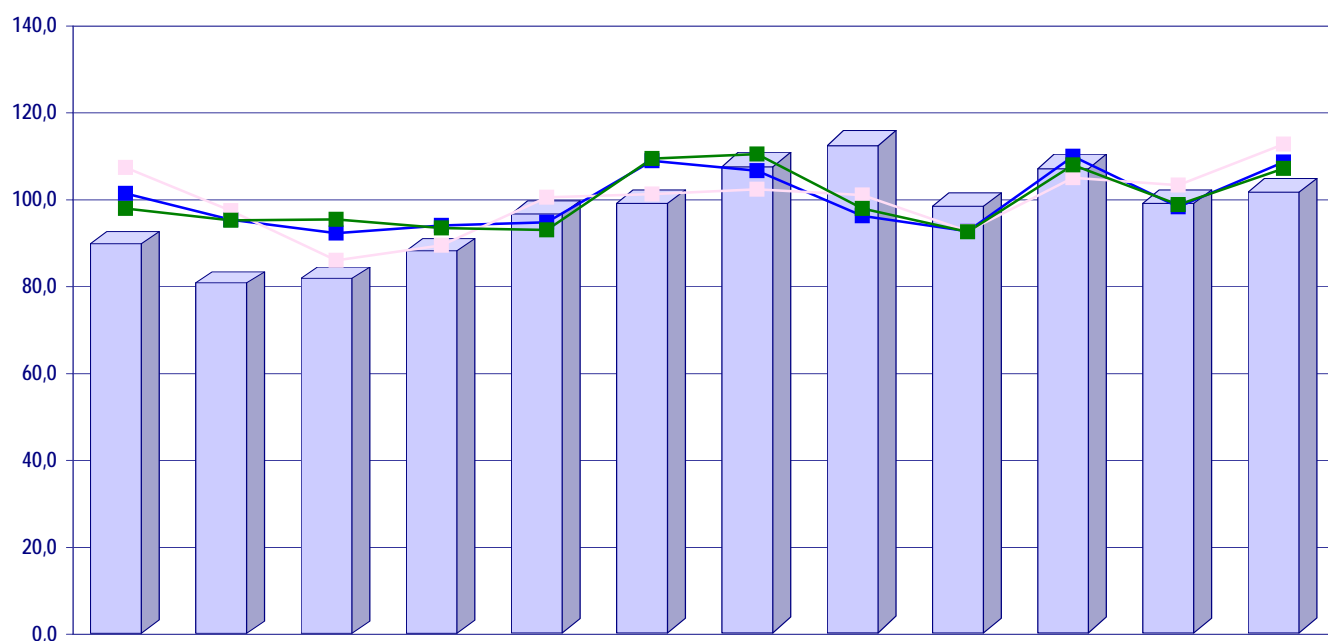

Índice de estacionalidad de la publicidad

	Jun 06	Jul 06	Ago 06	Sep 06	Oct 06	Nov 06	Dic 06	Ene 07	Feb 07	Mar 07	Abr 07	May 07
I.GRP	92,7	83,4	84,5	91,1	99,8	102,3	111,0	116,0	101,6	110,5	102,3	104,9
I.MINUTOS	101,5	95,4	92,3	94,1	94,8	109,0	106,7	96,3	92,8	110,0	98,4	108,7
I.INV(Euros en miles)	107,4	97,5	86,1	89,5	100,6	101,3	102,4	101,1	92,8	105,1	103,4	112,8
I.Nº INSERCIONES	98,0	95,3	95,5	93,5	93,1	109,5	110,5	98,0	92,6	108,0	98,9	107,2
GRP	236.711	213.080	215.854	232.634	254.932	261.215	283.423	296.225	259.541	282.322	261.179	267.954
MINUTOS	97.817	91.879	88.974	90.660	91.374	105.040	102.786	92.758	89.416	105.984	94.840	104.704
INV.(Euros en miles)	860.938	781.349	690.091	717.648	806.663	811.855	820.733	810.786	744.192	842.664	828.717	903.835
Nº INSERCIONES	293.891	285.590	286.191	280.368	279.157	328.408	331.253	293.754	277.761	323.669	296.454	321.431