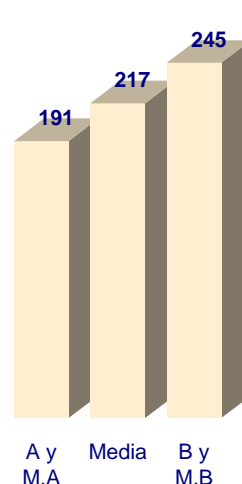

Individuos de 4 y más años

Consumo de TV por targets

Edades

Sexo

Clase social

Hábitat

Ranking de programas por cadenas

Nº	Título	Título 2	REP.	P/S	Fecha	Nº Emis.	Dura. (min.)	Audi. Media	Share
TVE1		UNIVERSO:42.022							
1	PELICULA DE LA SEMANA		N	P	06/05/07	3	128'	8.8	22.2
2	FESTIVAL EUROVISION		N	P	12/05/07	1	193'	8.0	28.0
3	TELEDIARIO 2		N	P	01/05/07	23	48'	7.5	21.1
La 2		UNIVERSO:42.022							
1	MUJERES DESESPERADA		N	P	30/05/07	15	46'	4.3	9.8
2	TENIS:MASTERS SERIES	R.FEDERER-R.NADA	N	S	20/05/07	6	148'	4.0	14.4
3	SABER Y GANAR		N	P	03/05/07	24	107'	3.4	7.9
TELE 5		UNIVERSO:42.022							
1	C.S.I.		N	P	21/05/07	12	51'	13.6	30.6
2	FORMULA 1:G.P.ESPAÑA		N	P	13/05/07	3	98'	13.1	47.1
3	POST FORMULA 1:G.P.MO		N	P	27/05/07	1	26'	12.8	39.8
ANTENA 3		UNIVERSO:42.022							
1	PRORROGA FUT.:C.UEFA	ESPANYOL-SEVILLA	N	P	16/05/07	1	39'	20.6	43.1
2	FUTBOL:C.UEFA	ESPANYOL-SEVILLA	N	P	16/05/07	2	110'	17.0	45.8
3	PRORR.FUTBOL:L.CAMPE	LIVERPOOL-CHELSE	N	S	01/05/07	1	39'	14.4	31.4
CUATRO		UNIVERSO:42.022							
1	HOUSE		N	P	22/05/07	10	57'	9.7	21.5
2	CUENTA ATRAS		N	P	08/05/07	6	66'	6.7	18.2
3	FACTOR X:LA SELECCION		N	P	22/05/07	12	22'	6.4	15.2
LA SEXTA		UNIVERSO:42.022							
1	FUTBOL:L.ESPAÑOLA	BARCELONA-GETAFI	N	P	26/05/07	4	110'	7.1	20.0
2	FUTBOL:LIGA ESPAÑOLA	R.MADRID-ESPANYC	N	P	12/05/07	3	37'	2.5	10.0
3	LA SEXTA DEPORTES:COF		N	P	10/05/07	1	20'	2.1	7.2
CANAL SUR		UNIVERSO:7.445							
1	ARRAYAN		N	P	22/05/07	26	34'	13.0	30.1
2	MENUDA NOCHE		N	P	04/05/07	4	135'	9.5	24.4
3	NOTICIAS 2		N	P	06/05/07	30	24'	8.8	24.4
CANAL 2 ANDALUCIA		UNIVERSO:7.445							
1	DORAEMON,GATO COSMI		N	S	02/05/07	75	23'	4.1	10.1
2	HEROES		N	P	27/05/07	8	42'	3.8	9.5
3	MARSUPILAMI		N	S	18/05/07	20	22'	3.4	9.5
TV3		UNIVERSO:6.679							
1	FUTBOL:L.ESPANYOLA	BARCELONA-GETAFI	N	P	26/05/07	4	110'	13.8	34.7
2	POLONIA		N	P	31/05/07	5	15'	13.7	31.2
3	AFERS EXTERIORS		N	P	29/05/07	2	28'	12.2	25.1
CANAL 33		UNIVERSO:6.679							
1	KARAKIA		N	P	15/05/07	4	35'	2.5	6.9
2	GOL A GOL		N	S	20/05/07	5	87'	2.3	5.4
3	LES MILLORS TRAVESSES		N	S	27/05/07	6	23'	2.2	5.9
ETB		UNIVERSO:2.031							
1	PILOTA:BURUZ BURUKO T	MARTINEZ DE IRUJO	N	S	06/05/07	6	87'	5.9	22.2
2	KUTSIDAZU BIDEA,IXABE		N	P	06/05/07	2	51'	3.9	9.0
3	SASKIBALOIA:EURO.LIGA	PANATHINAIKOS-TAI	N	S	04/05/07	1	112'	3.6	11.9
ETB2		UNIVERSO:2.031							
1	LA NOCHE DE... PRESEN		N	P	29/05/07	5	24'	11.2	22.6
2	TELEBERRI 2		N	S	27/05/07	31	35'	10.3	27.5
3	MI QUERIDO KLIKOWSKY		N	P	14/05/07	11	52'	10.1	21.4
TVG		UNIVERSO:2.630							
1	ESPECIAL ELECCIONES		N	P	27/05/07	1	203'	15.3	43.4
2	LIBRO DE FAMILIA		N	P	13/05/07	3	92'	11.1	29.0
3	GALICIA NOTICIAS		N	P	02/05/07	50	25'	10.5	48.5
TELEMADRID		UNIVERSO:5.746							
1	MADRID DECIDE		N	P	27/05/07	2	203'	8.3	20.4
2	ELECCIONES DEBATE		N	P	10/05/07	4	78'	7.8	19.4
3	TELENOT.FIN SEMANA 2		N	P	27/05/07	8	23'	6.7	21.0
CANAL 9		UNIVERSO:4.487							
1	FUTBOL:L.ESPANYOLA	DEPORTIVO CORUÑA	N	S	05/05/07	4	113'	9.6	26.4
2	AUTO IN DEFINITS		N	P	01/05/07	20	19'	7.6	16.5
3	HEROES		N	P	09/05/07	6	41'	6.9	13.7
PUNT DOS		UNIVERSO:4.487							
1	OSSOS		N	P	30/05/07	1	52'	2.7	6.1
2	LA XINA SALVATGE		N	P	14/05/07	5	48'	2.6	5.8
3	TERRITORI SURIKATA		N	P	28/05/07	4	44'	2.5	5.9
CMT		UNIVERSO:1.829							
1	NUUESTRO CAMPO BRAVO		N	P	07/05/07	8	39'	8.1	18.4
2	GALA MUSICAL TAURINA		N	P	31/05/07	1	140'	7.3	24.2
3	CMT NOTICIAS 1		N	P	23/05/07	31	71'	7.2	27.2