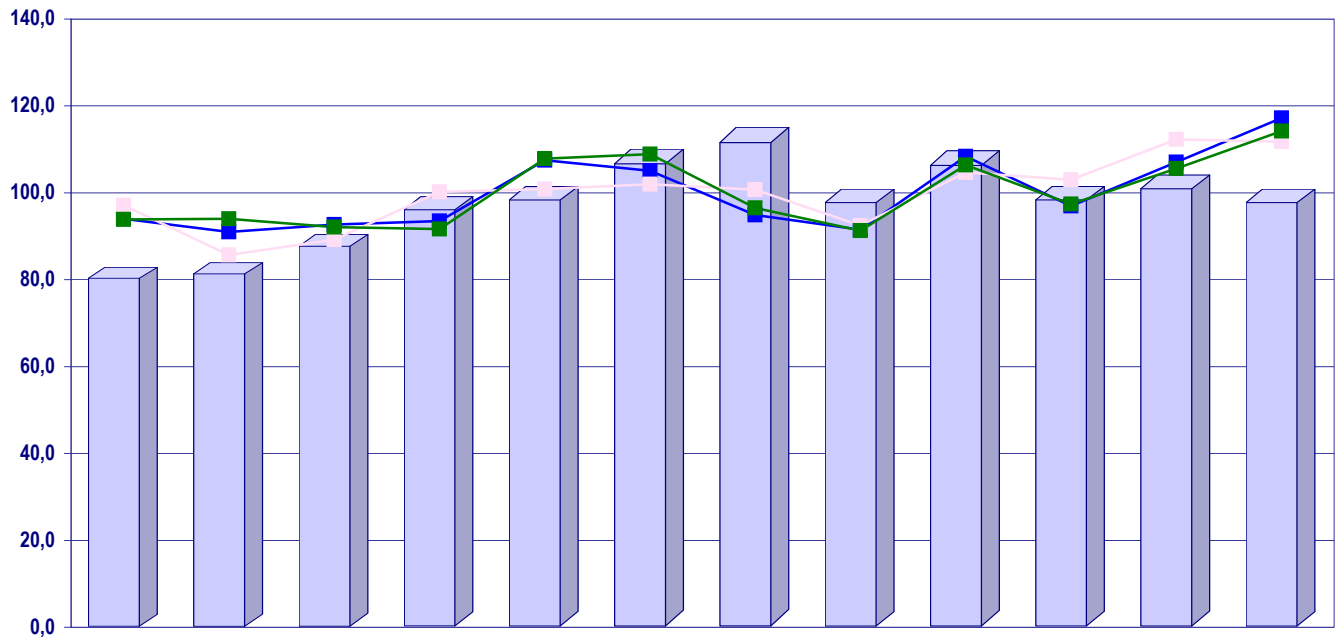

Índice de estacionalidad de la publicidad

	Jul 06	Ago 06	Sep 06	Oct 06	Nov 06	Dic 06	Ene 07	Feb 07	Mar 07	Abr 07	May 07	Jun 07
I.GRP	82,8	83,9	90,4	99,1	101,5	110,1	115,1	100,9	109,7	101,5	104,1	100,9
I.MINUTOS	94,0	91,0	92,7	93,5	107,5	105,1	94,9	91,5	108,4	97,0	107,1	117,2
I.INV(Euros en miles)	97,1	85,7	89,2	100,2	100,9	102,0	100,7	92,5	104,7	103,0	112,3	111,8
I.Nº INSERCIONES	93,9	94,0	92,1	91,7	107,9	108,9	96,5	91,3	106,4	97,4	105,6	114,2
GRP	213.080	215.854	232.634	254.932	261.215	283.423	296.225	259.541	282.322	261.179	267.954	259.630
MINUTOS	91.879	88.974	90.660	91.374	105.040	102.786	92.758	89.416	105.984	94.840	104.704	114.611
INV.(Euros en miles)	781.349	690.091	717.648	806.663	811.855	820.733	810.786	744.192	842.664	828.717	903.835	899.922
Nº INSERCIONES	285.590	286.191	280.368	279.157	328.408	331.253	293.754	277.761	323.669	296.454	321.431	347.589

GRP
 MINUTOS
 INVERSIÓN
 Nº INSERCIONES

El índice representa el porcentaje de un mes respecto al mes promedio de los meses considerados