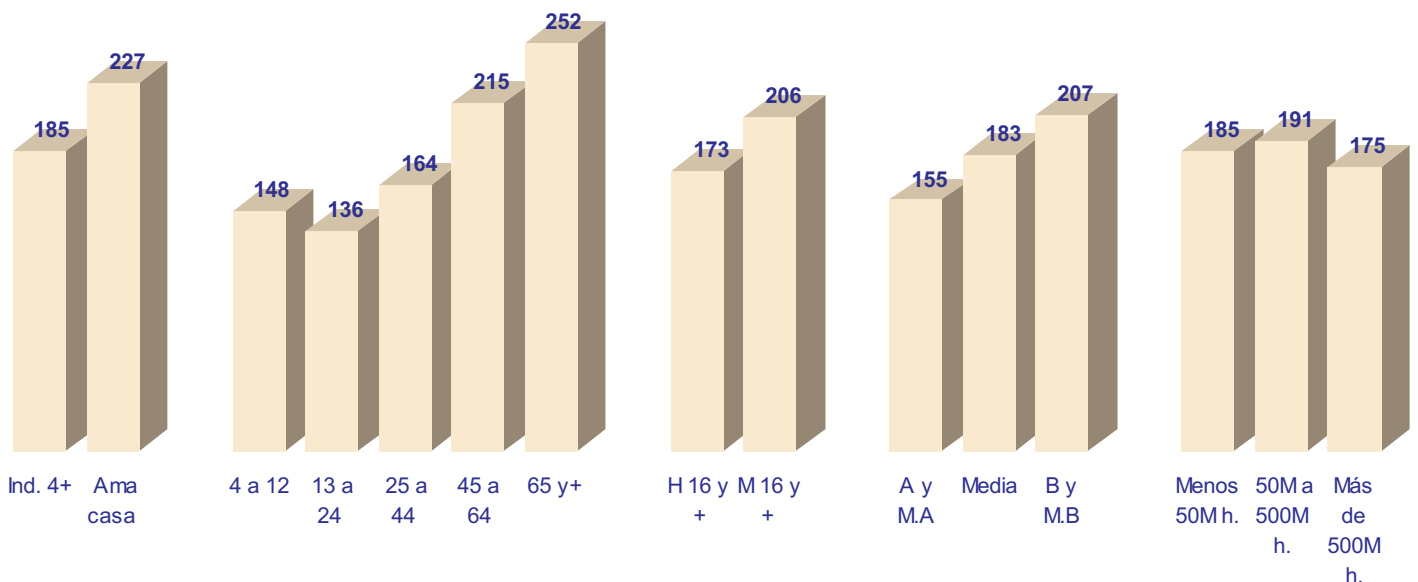

Individuos de 4 y más años

Consumo de TV por targets

Edades

Sexo

Clase social

Hábitat

Ranking de programas por cadenas

Nº	Título	Título 2	REP.	P/S	Fecha	Nº Emis.	Dura. (min.)	Audi. Media	Share
TVE1		UNIVERSO:40.805	PENÍNSULA, BALEARES Y CANARIAS						
1	FUTBOL:EUROCOPA	PORTUGAL-GRECIA:FINAL	N	P	04/07/04	1	112'	14.7	52.8
2	POST FUT.:EUROCOPA	PORTUGAL-GRECIA:FINAL	N	P	04/07/04	1	16'	13.4	37.5
3	CUENTAME COMO PASO		N	P	08/07/04	6	96'	13.3	37.3
La 2		UNIVERSO:40.805	PENÍNSULA, BALEARES Y CANARIAS						
1	PRORROGA FUTBOL:EUROCO	GRECIA-REPUBLICA CHECA:SF	N	P	01/07/04	1	22'	9.7	25.5
2	FUTBOL:EUROCOPA	GRECIA-REPUBLICA CHECA:SF	N	P	01/07/04	1	108'	9.5	35.1
3	TOUR DE FRANCIA	CASTELSARRAGIN-LA MONGIE	N	P	16/07/04	21	134'	4.3	16.8
TELE 5		UNIVERSO:40.805	PENÍNSULA, BALEARES Y CANARIAS						
1	LOS SERRANO		N	P	07/07/04	4	108'	16.5	42.6
2	LA CASA DE TU VIDA		N	P	01/07/04	4	147'	13.1	39.3
3	HOSPITAL CENTRAL		N	P	06/07/04	3	96'	11.7	31.6
ANTENA 3		UNIVERSO:40.805	PENÍNSULA, BALEARES Y CANARIAS						
1	D.REG(AQUINO HAY QUI	(PBC,8)ERASE UNA PATRULLA CIUDADANA	N	P	21/07/04	8	74'	9.0	29.0
2	D.REG(MIS ADORABLES V	(PBC,8)YO SIQUE ECHO LAS MUELAS	N	P	11/07/04	2	102'	8.9	27.0
3	MIS ADORABLES VECINOS		N	P	04/07/04	1	89'	8.7	26.1
CANAL + (A)		UNIVERSO:40.805	PENÍNSULA, BALEARES Y CANARIAS						
1	BUFFY,CAZAVAMPIROS		N	P	29/07/04	22	53'	1.3	5.2
2	LO + PLUS		N	P	05/07/04	31	55'	1.3	4.5
3	ZAP ZAP ZAPIN		N	P	18/07/04	20	55'	1.0	6.3
CANAL SUR		UNIVERSO:7.290	ANDALUCÍA						
1	MORANQUISSIMO		N	P	05/07/04	4	104'	13.0	41.2
2	ARRAYAN		N	P	01/07/04	1	130'	8.0	25.4
3	PUNTO Y MEDIO		N	P	07/07/04	22	133'	7.8	26.6
CANAL 2 ANDALUCIA		UNIVERSO:7.290	ANDALUCÍA						
1	DORAEMON,GATO COSMICO		N	S	22/07/04	22	23'	6.0	19.5
2	GARFIELD Y SUS AMIGOS		N	S	21/07/04	22	24'	4.6	14.8
3	SHIN-CHAN		N	P	05/07/04	31	23'	3.3	19.6
TV3		UNIVERSO:6.339	CATALUÑA						
1	EL COR DE LA CIUTAT		N	S	11/07/04	10	81'	15.5	39.3
2	DIES DE TRANSICIO		N	P	05/07/04	2	37'	11.1	26.2
3	TELENOTICIES VESPRE		N	P	05/07/04	22	44'	9.8	30.9
CANAL 33		UNIVERSO:6.339	CATALUÑA						
1	FORMULA 1:G.P.DE FRAN		N	P	04/07/04	2	94'	6.0	22.4
2	FORMULA 1:G.P.DE GRAN		N	P	11/07/04	2	87'	5.3	18.9
3	FORMULA 1:G.P.D'ALEMA		N	P	25/07/04	2	94'	4.2	17.9
ETB		UNIVERSO:2.043	EUSKADI						
1	SHIN-CHAN		N	S	05/07/04	48	21'	3.4	11.0
2	PILOTA:LAU T'ERDIKO S	MARTINEZ DE IRUJO-PATXI RUIZ	N	S	07/07/04	2	66'	3.2	7.9
3	GOENKALE		N	P	06/07/04	13	39'	3.1	7.6
ETB2		UNIVERSO:2.043	EUSKADI						
1	VAYA SEMANITA		N	P	29/07/04	5	75'	11.1	32.8
2	LA NOCHE DE... PRESEN		N	P	20/07/04	4	23'	9.9	27.6
3	DOCUMENTAL		N	P	29/07/04	8	73'	9.9	39.0
TVG		UNIVERSO:2.679	GALICIA						
1	FOGOS DO APOSTOLO		N	S	24/07/04	1	40'	12.6	51.7
2	OS TONECHOS		N	P	29/07/04	4	84'	11.8	37.8
3	PRATOS COMBINADOS		N	P	28/07/04	7	77'	9.1	27.4
TELEMADRID		UNIVERSO:5.449	MADRID						
1	EL MEGAHIT		N	P	20/07/04	4	141'	7.5	24.0
2	TELENOTICIAS 1:MADRID		N	S	15/07/04	22	83'	7.5	31.0
3	TELENOTICIAS 1		N	P	15/07/04	22	91'	7.2	30.3
CANAL 9		UNIVERSO:4.262	C. VALENIANA						
1	C.9 PRESENTA... PELIC		N	S	12/07/04	4	126'	9.1	25.8
2	CINE TOTAL PELICULA		N	S	25/07/04	3	123'	8.1	27.6
3	NOTICIES 9:1		N	P	06/07/04	31	79'	8.1	26.2
PUNTO DOS		UNIVERSO:4.262	C. VALENIANA						
1	BOUS		N	P	23/07/04	1	42'	1.9	8.4
2	MEDI AMBIENT		S	P	24/07/04	5	31'	1.5	11.2
3	NATIONAL GEOGRAPHIC		N	P	19/07/04	3	57'	1.5	7.7
CMT		UNIVERSO:1.736	CASTILLA LA MANCHA						
1	CASTILLA LA MANCHA:UN		N	P	21/07/04	7	25'	6.1	20.4
2	TOROS		N	P	17/07/04	4	130'	5.6	33.1
3	PREVIO TOROS		N	P	24/07/04	1	16'	5.5	27.5
TVCANARIA		UNIVERSO:1.853	CANARIAS						
1	PENALTIS FUTBOL:COPA	ARGENTINA-BRASIL	N	P	25/07/04	1	17'	9.0	31.2
2	POST FUTBOL:COPA AMER	ARGENTINA-BRASIL	N	P	25/07/04	1	15'	6.4	23.5
3	SHIN-CHAN		N	P	05/07/04	31	23'	5.3	24.7